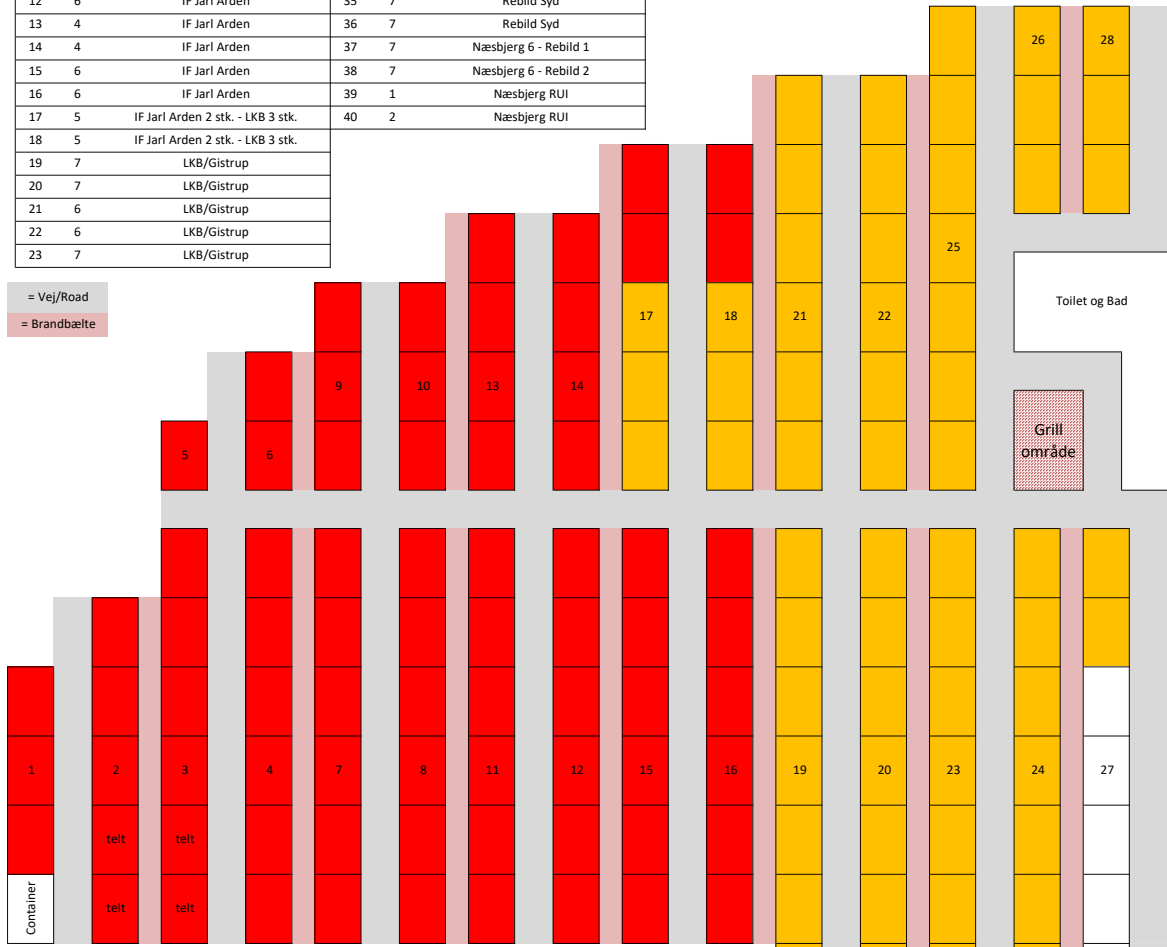

C12 & C13 Camping Østergade Nord

Nr.	Antal	Klubnavn	Nr.	Antal	Klubnavn	Nr.	Antal	Klubnavn
1	3	IF Jarl Arden	24	7	LKB/Gistrup	41	7	Rebild Syd
2	5	IF Jarl Arden	25	7	LKB/Gistrup	42	7	Rebild Syd
3	6	IF Jarl Arden	26	3	LKB/Gistrup	43	7	Rebild Syd
4	6	IF Jarl Arden	27	7	LKB/Gistrup	44	7	Rebild Syd
5	1	IF Jarl Arden	28	3	LKB/Gistrup	45	3	Rebild Syd
6	2	IF Jarl Arden	29	0		46	4	Rebild Syd
7	6	IF Jarl Arden	30	0		47	7	Rebild Syd
8	6	IF Jarl Arden	31	12	Næsbjerg 7 - Kværndrup 2 - RO 2	48	7	Rebild Syd
9	3	IF Jarl Arden	32	4	Kværndrup 1 - Ranum 2			
10	3	IF Jarl Arden	33	7	Næsbjerg RUI	49	20	Rebild Syd
11	6	IF Jarl Arden	34	1	Næsbjerg RUI	50	4	Rebild Syd
12	6	IF Jarl Arden	35	7	Rebild Syd			
13	4	IF Jarl Arden	36	7	Rebild Syd			
14	4	IF Jarl Arden	37	7	Næsbjerg 6 - Rebild 1			
15	6	IF Jarl Arden	38	7	Næsbjerg 6 - Rebild 2			
16	6	IF Jarl Arden	39	1	Næsbjerg RUI			
17	5	IF Jarl Arden 2 stk. - LKB 3 stk.	40	2	Næsbjerg RUI			
18	5	IF Jarl Arden 2 stk. - LKB 3 stk.						
19	7	LKB/Gistrup						
20	7	LKB/Gistrup						
21	6	LKB/Gistrup						
22	6	LKB/Gistrup						
23	7	LKB/Gistrup						

= Vej/Road
- Brandbælte

Holdoversigt

Total antal	Klubnavn
77	IF Jarl Arden
61	LKB/Gistrup
4	Ranum-Overlade IK Vest
90	Rebil syd
3	Kværndrup BK
30	Næsbjerg RUI

Total 271