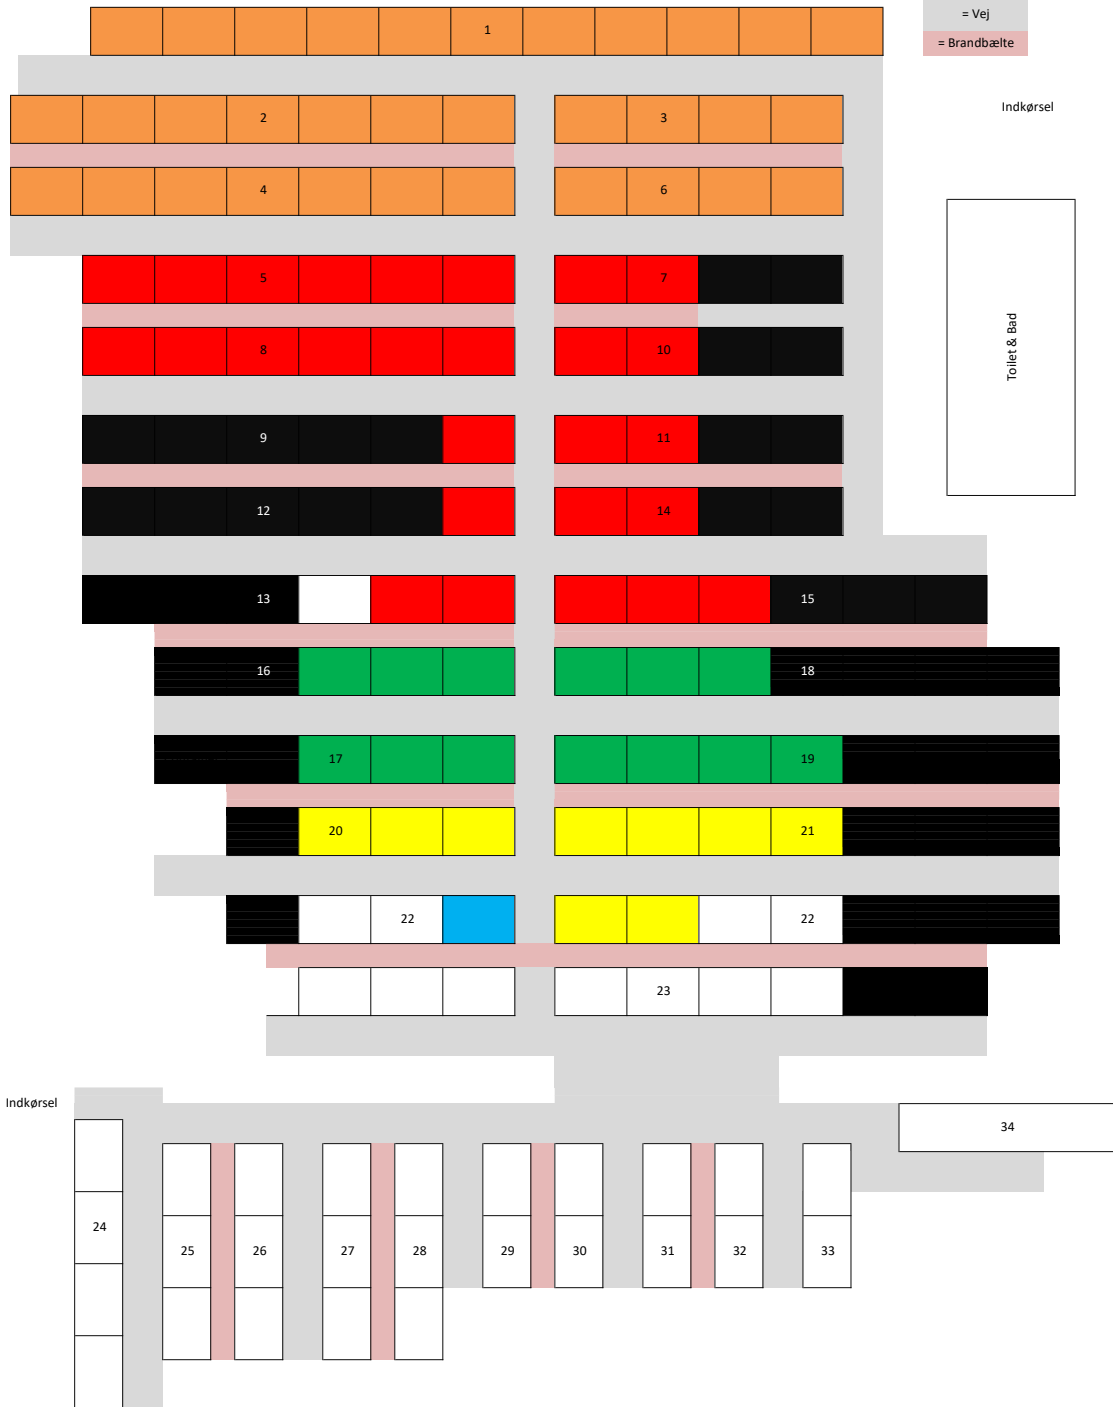

Ø
s
t
e
r
g
a
d
e

= Vej
= Brandbælte

Indkørsel

Toilet & Bad

S
o
l
d
a
l
e
n

C02 Camping Kildebakkeskolen		
Nr.	Antal	Klubnavn
1	11	Teltby
2	7	Teltby
3	4	Teltby
4	7	Teltby
5	6	Bk Skjold
6	4	Teltby
7	4	Bk Skjold
8	6	Bk Skjold
9	6	Bk Skjold
10	4	Bk Skjold
11	4	Bk Skjold
12	6	Bk Skjold
13	6	Bk Skjold
14	4	Bk Skjold
15	6	Bk Skjold
16	5	Nørrebro United
17	4	Nørrebro United
18	7	Nørrebro United
19	7	Nørrebro United
20	4	Svogerslev
21	7	Svogerslev
22	12	Svogerslev
23	10	BK Hekla
24	4	
25	3	
26	3	
27	3	
28	3	
29	2	
30	2	
31	2	
32	2	
33	2	
34	3	
Total	170	

Holdoversigt	
Total antal	Klubnavn
27	BK Skjold
13	Nørrebro United
9	Svogerslev
1	Storre Heddinge
1	BK Hekla