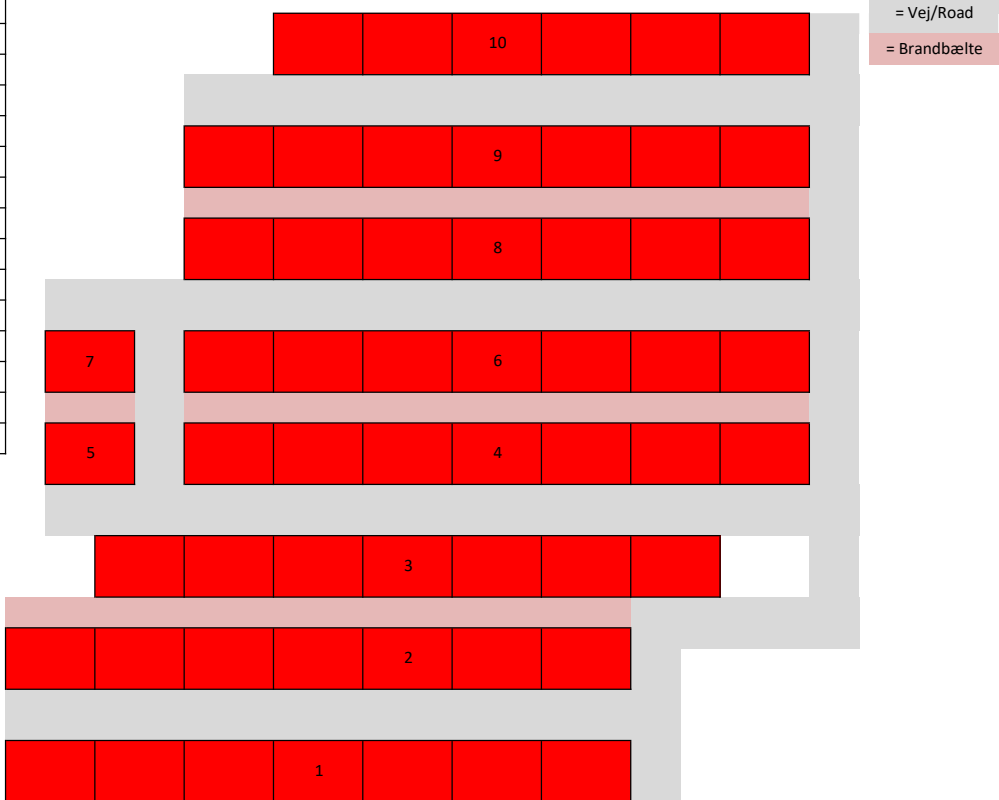

#

12

#

11

Indkørsel

Camping Nøvling		
Nr.	Antal	Klubnavn
1	7	B 73 Slagelse
2	7	B 73 Slagelse
3	7	B 73 Slagelse
4	7	B 73 Slagelse
5	1	B 73 Slagelse
6	7	B 73 Slagelse
7	1	B 73 Slagelse
8	7	B 73 Slagelse
9	7	B 73 Slagelse
10	6	B 73 Slagelse
11	6	Fri
12	6	Fri
Total	69	

Holdoversigt	
Total antal	Klubnavn
56	B 73 Slagelse

Indkørsel

= Vej/Road
= Brandbælte